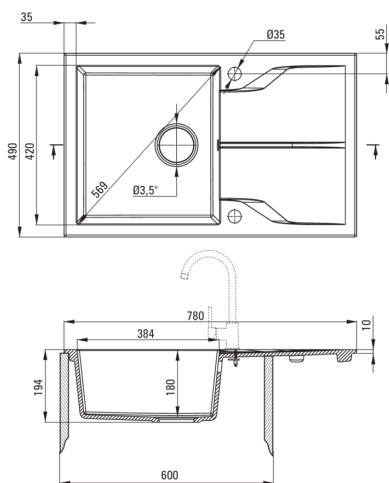

ANDANTE

Chiuvetă din granit, 1-cuvă cu picurător

 deante

Codul produsului: ZQN_7113

Culoarea: nisip

Chiuvetă

Finisaj	nisip
Tipul suprafeței	mat
Material	granit
Metoda de instalare	cu montare încastrată
Număr de cuve	1
Lățimea minimă a dulapului [mm]	600
Lățime [mm]	490
Lungimea [mm]	780
Înălțime [mm]	194
Adâncimea cuvei [mm]	180
Lungimea conturului [mm]	760
Lățimea conturului [mm]	470
Reversibil	Da
Dotat cu accesorii	Da
Număr de orificii	2
Număr de orificii făcute în avans	0

Sifon

Finisaj	otel
Tipul dopului	automat
Sifon pentru economie de spațiu	Da
Posibilitate de racordare a unei mașini de spălat vase/ rufe	Da

Caracteristici:

- Proprietățile granitului Deante: rezistență la impact, temperatură ridicată, decolorare, șoc termic - conform standardului EN 13310
- Cea mai lungă garanție, de 18 ani
- Chiuveta este dotată cu accesorii de racordare la mașina de spălat vase
- Accesorii cu închidere automată a rigolei
- Proprietățile hidrofobe resping moleculele de apă.
- Chiuvetă reversibilă – posibilitate de instalare a cuvei pe partea stângă sau pe partea dreaptă
- Agent de curățare special, sigur pentru suprafețele curățate
- Sifon pentru economie de spațiu, care înlesnește sortarea reziduurilor